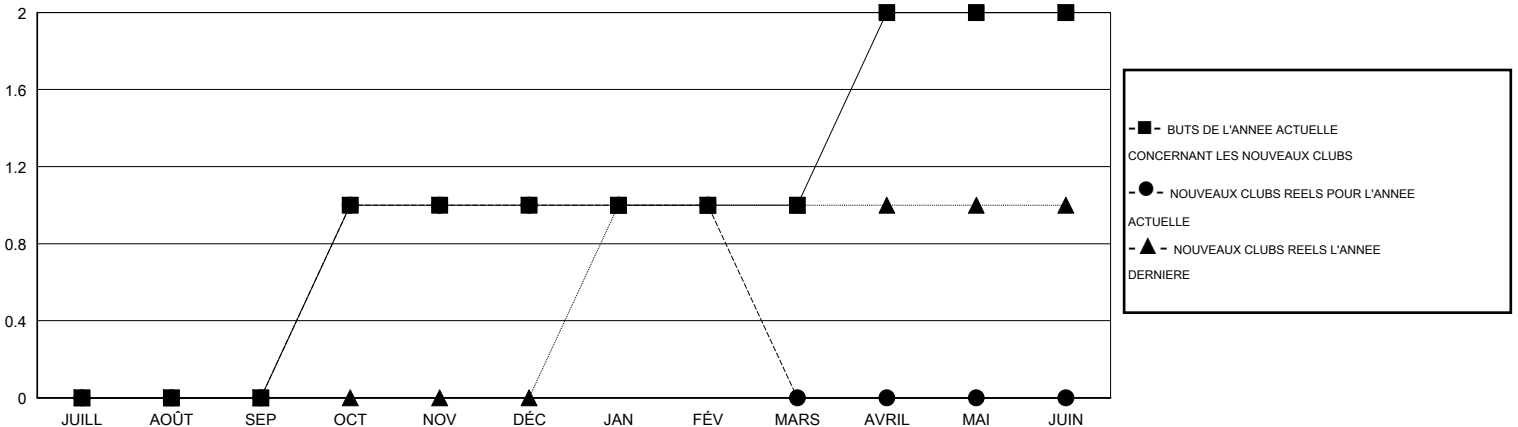

MONTHLY MEMBERSHIP PROGRESS REPORT

District 102 W

Results as of: 2/28/2015

GMT: Ton Soeters

LIEU SWITZERLAND

RC EME 4

Clubs					Membres				
RESULTATS POUR 2014-2015					RESULTATS POUR 2014-2015				
TRIMESTRE	BUT CONCERNANT LES NOUVEAUX CLUBS	NOUVEAUX CLUBS	CLUBS ANNULÉS	GAIN NET/PERTE NETTE	TRIMESTRE	BUT CONCERNANT LES NOUVEAUX MEMBRES	MEMBRES FONDATEURS ET NOUVEAUX AJOUTÉS	MEMBRES RADIÉS	GAIN NET/PERTE NETTE
JUILL/AOÛT/SEP	0	0	0	0	JUILL/AOÛT/SEP	15	15	27	-12
OCT/NOV/DÉC	1	1	0	1	OCT/NOV/DÉC	40	112	130	-18
JAN/FÉV/MARS	0	0	1	-1	JAN/FÉV/MARS	15	19	17	2
AVRIL/MAI/JUIN	1	0	0	0	AVRIL/MAI/JUIN	37	0	0	0

BUTS ET NOUVEAUX CLUBS REELS - CUMULATIF

BUTS ET MEMBRES REELS - CUMULATIF

CLUBS RADIÉS: 1	61 CLUBS OF 101 ONT AJOUTÉ 1 OU PLUSIEURS NOUVEAUX MEMBRES	DISTRIBUTION PAR SEXE
MEMBRES RADIÉS	CLIQUER ICI POUR AVOIR LES DONNEES DE L'EVALUATION DE SANTE	HOMME 3,374 (87.52%)
DECEDE 22		FEMME 481 (12.48%)
CLUB ANNULÉ 0	MEMBRES D'UNITE FAMILIALE 2	
AUTRE 152	CHEF DE FAMILLE 1	
TOTAL 174	N'EST PAS CHEF DE FAMILLE 1	