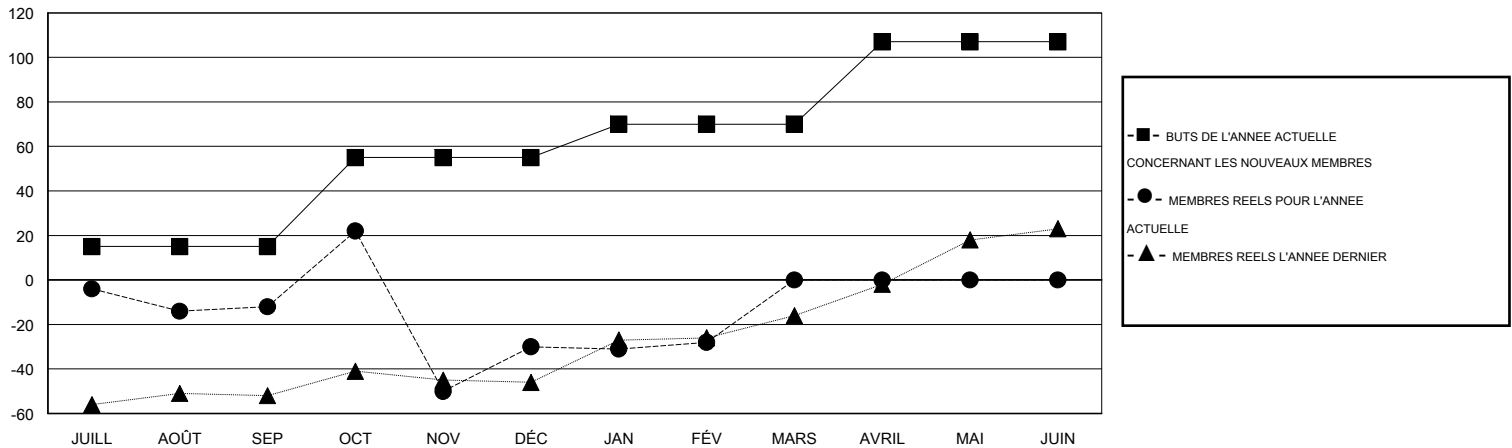

MONTHLY MEMBERSHIP PROGRESS REPORT

District 102 W

Results as of: 2/28/2015

GMT: Ton Soeters

LIEU SWITZERLAND

RC EME 4

Clubs					Membres				
RESULTATS POUR 2014-2015					RESULTATS POUR 2014-2015				
TRIMESTRE	BUT CONCERNANT LES NOUVEAUX CLUBS	NOUVEAUX CLUBS	CLUBS ANNULÉS	GAIN NET/PERTE NETTE	TRIMESTRE	BUT CONCERNANT LES NOUVEAUX MEMBRES	MEMBRES FONDATEURS ET NOUVEAUX AJOUTÉS	MEMBRES RADIÉS	GAIN NET/PERTE NETTE
JUILL/AOÛT/SEP	0	0	0	0	JUILL/AOÛT/SEP	15	15	27	-12
OCT/NOV/DÉC	1	1	0	1	OCT/NOV/DÉC	40	112	130	-18
JAN/FÉV/MARS	0	0	1	-1	JAN/FÉV/MARS	15	19	17	2
AVRIL/MAI/JUIN	1	0	0	0	AVRIL/MAI/JUIN	37	0	0	0

BUTS ET NOUVEAUX CLUBS REELS - CUMULATIF

BUTS ET MEMBRES REELS - CUMULATIF

CLUBS RADIÉS: 1	61 CLUBS OF 101 ONT AJOUTÉ 1 OU PLUSIEURS NOUVEAUX MEMBRES	DISTRIBUTION PAR SEXE
MEMBRES RADIÉS	CLIQUER ICI POUR AVOIR LES DONNEES DE L'EVALUATION DE SANTE	HOMME 3,374 (87.52%)
DECEDE 22		FEMME 481 (12.48%)
CLUB ANNULÉ 0	MEMBRES D'UNITE FAMILIALE 2	
AUTRE 152	CHEF DE FAMILLE 1	
TOTAL 174	N'EST PAS CHEF DE FAMILLE 1	